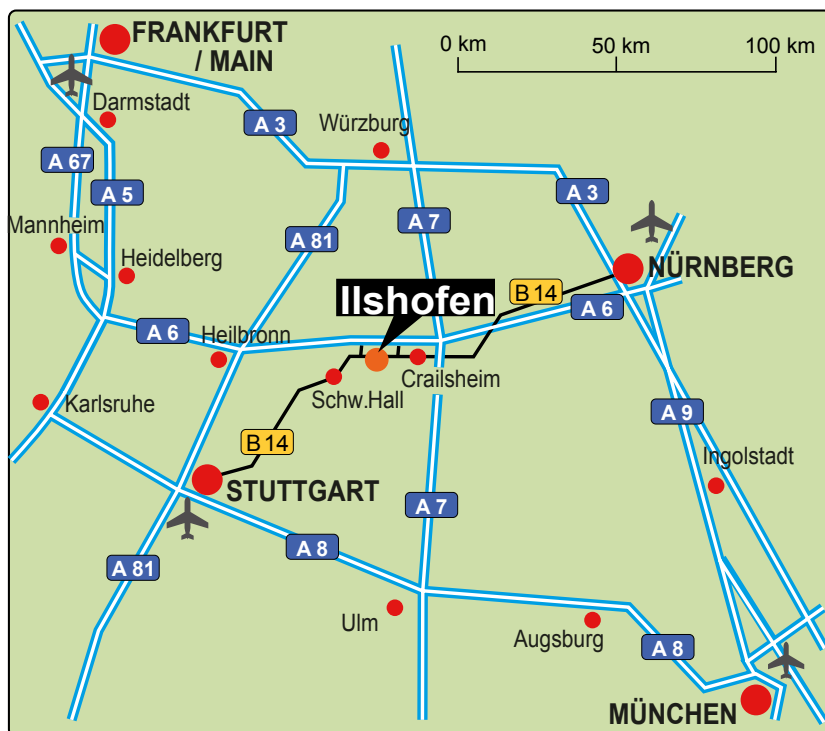

So finden Sie uns...

How to find us...

Maschinenfabrik Ilishofen GmbH + Co. KG
 Parkstraße 1
 74532 Ilishofen
 Germany

+49 79 04 701-0
 +49 79 04 701-222

info@bausch-stroebel.de
 www.bausch-stroebel.com

Lieferadresse / Delivery address:
 Bausch + Ströbel
 Mühlstraße 18
 74532 Ilishofen